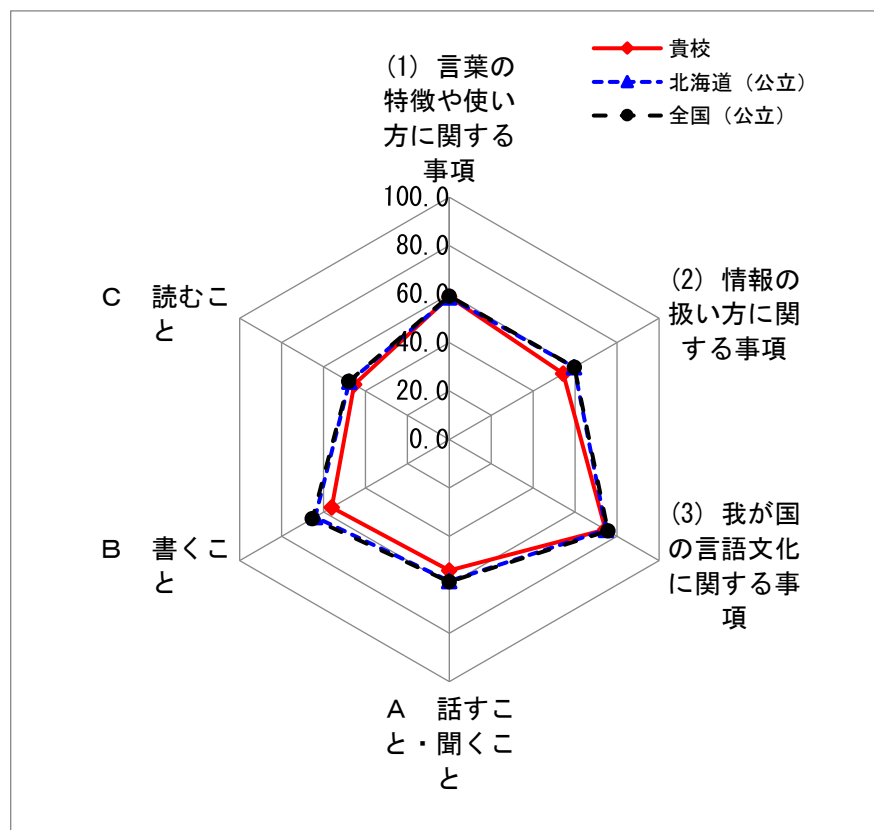

問題別調査結果

函館市立戸倉中学校一生徒

分類	区分	対象問題数 (問)	平均正答率(%)		
			貴校	北海道(公立)	全国(公立)
国語		15	54	58	58.1
数学		16	40	51	52.5

【国語】

【数学】